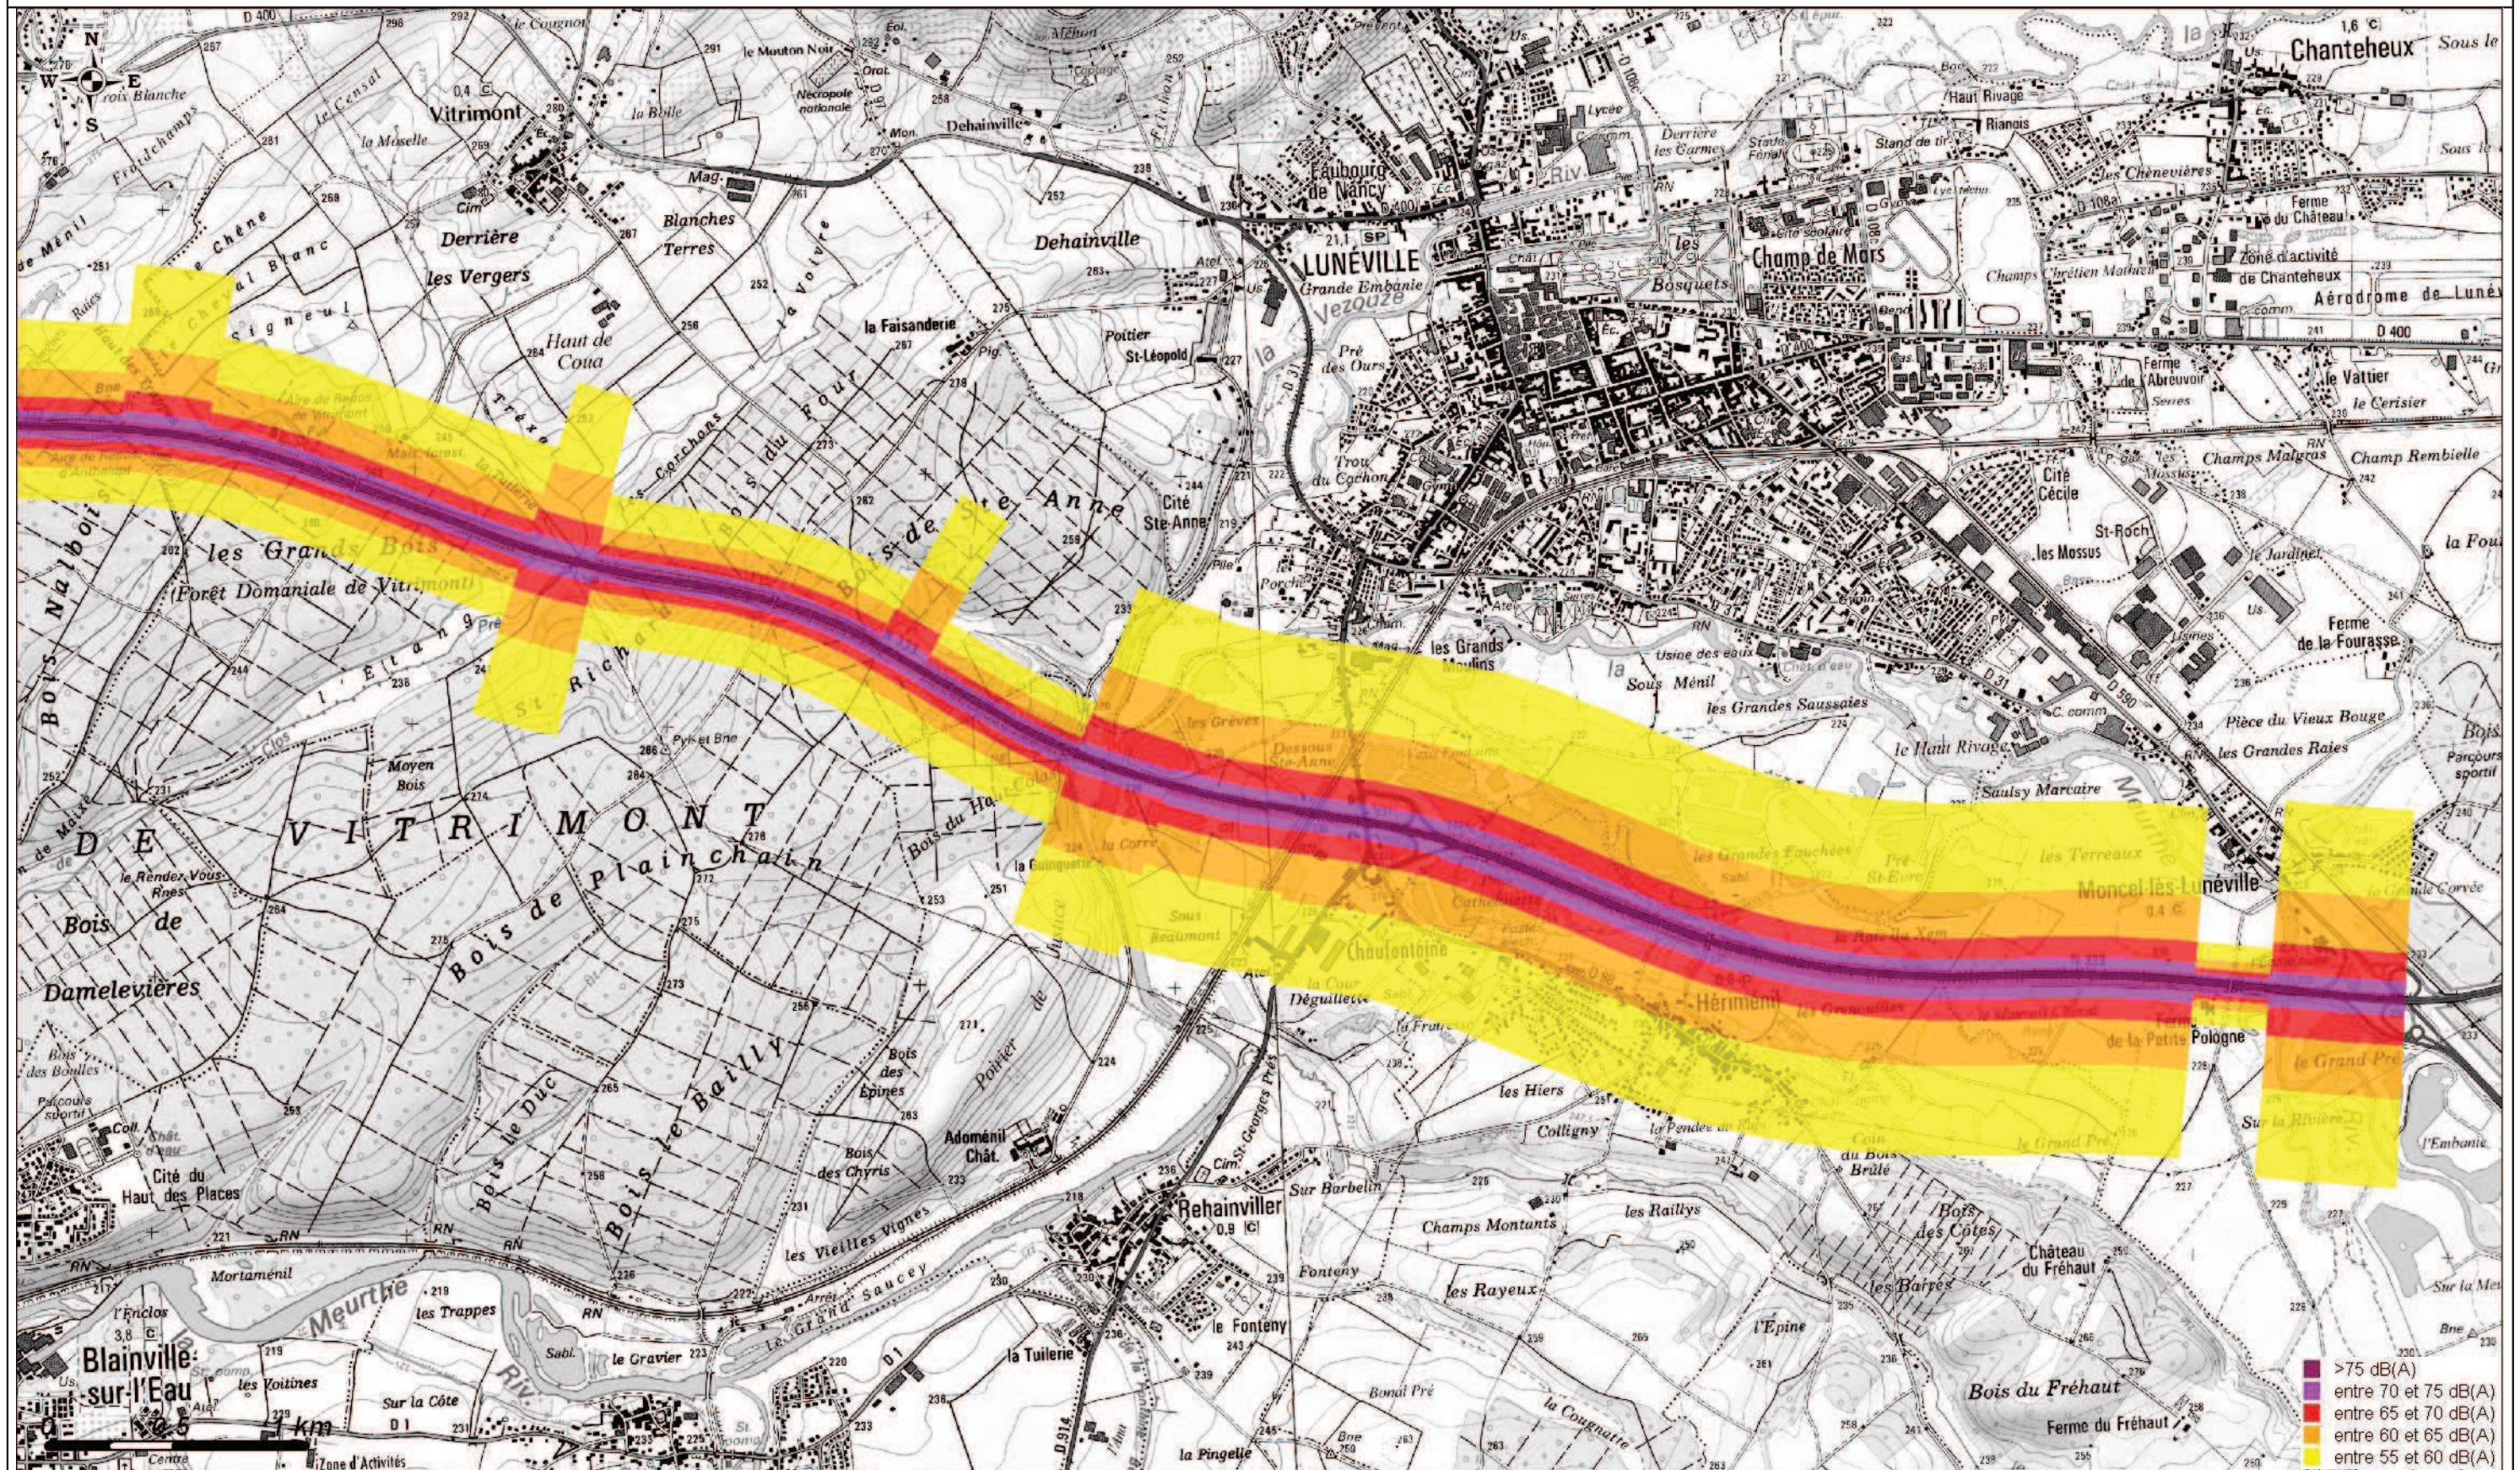

Carte de Bruit Stratégique 2012
Carte de type A- Indicateur Lden (Jour, Soir, Nuit)

Copyright : scan25@IGN 2010

Carte de Bruit Stratégique 2012
Carte de type A- Indicateur Lden (Jour, Soir, Nuit)

Copyright : scan25@IGN 2010

Carte de Bruit Stratégique 2012
Carte de type A- Indicateur Lden (Jour, Soir, Nuit)

Copyright : scan25@IGN 2010