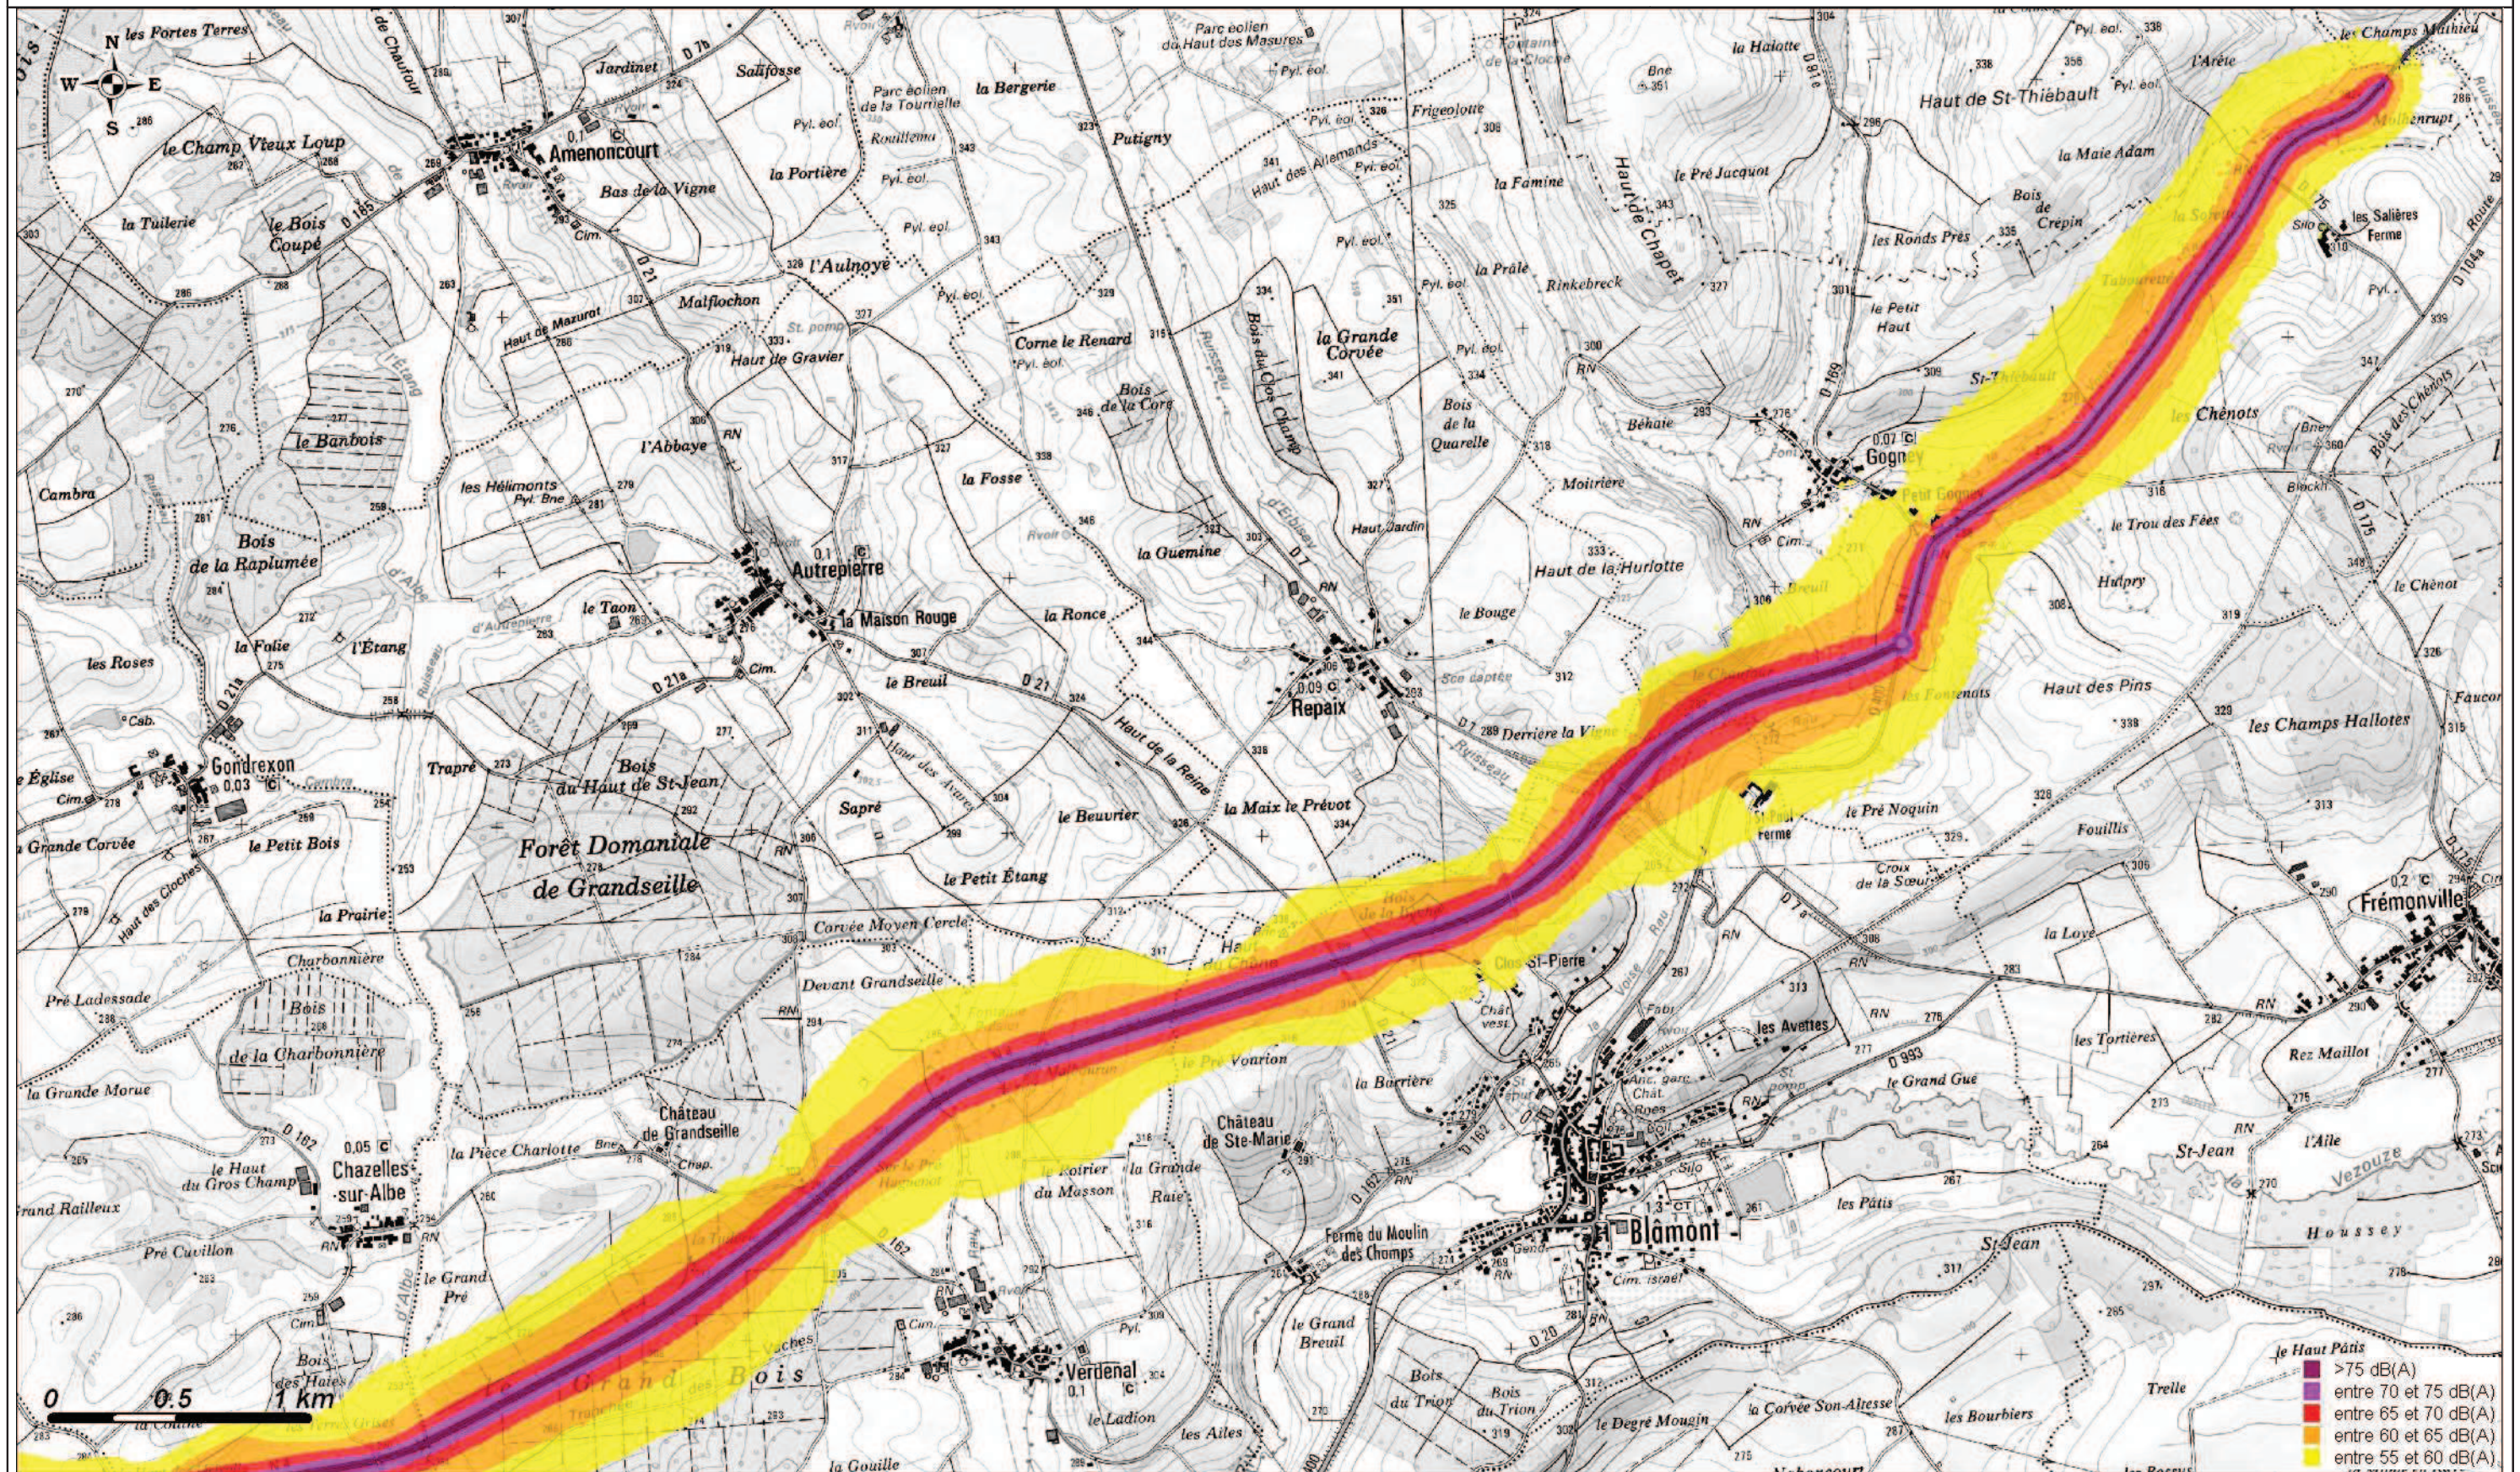

Carte de Bruit Stratégique 2012
Carte de type A- Indicateur Lden (Jour, Soir, Nuit)

Copyright : scan25@IGN 2010

Carte de Bruit Stratégique 2012
Carte de type A- Indicateur Lden (Jour, Soir, Nuit)

Copyright : scan25@IGN 2010

Carte de Bruit Stratégique 2012
Carte de type A- Indicateur Lden (Jour, Soir, Nuit)

Copyright : scan25@IGN 2010