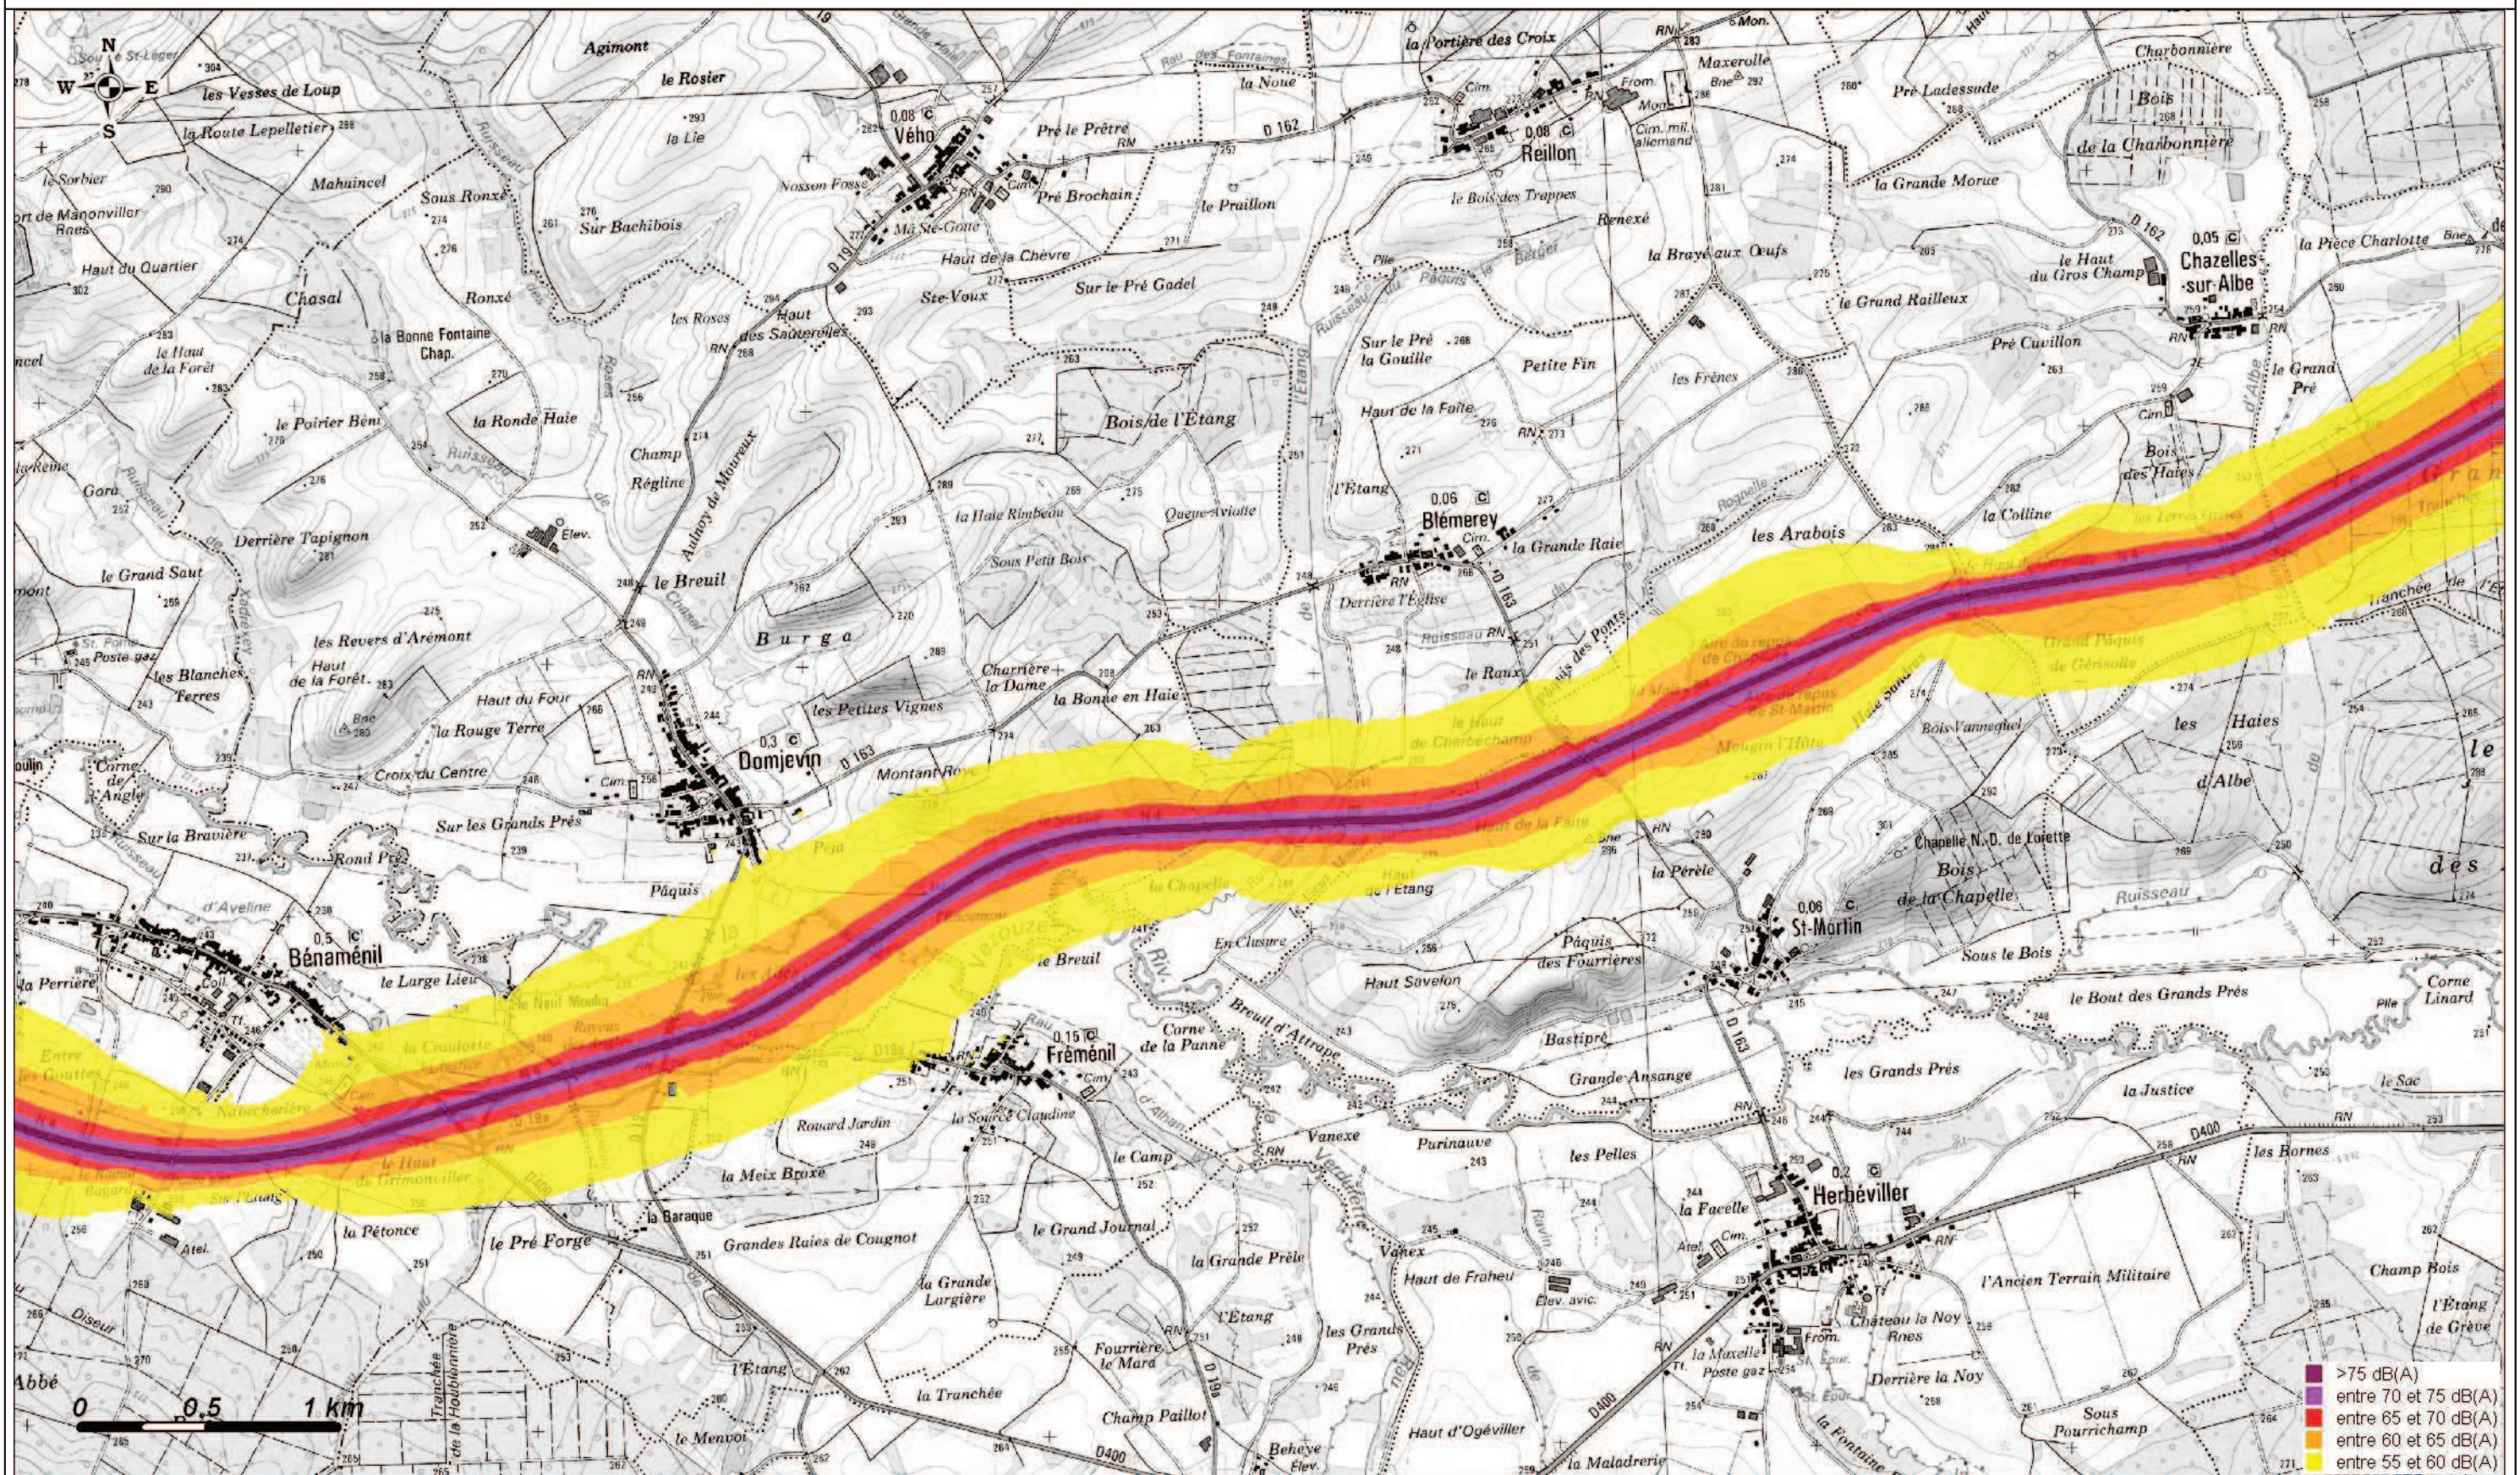

Carte de Bruit Stratégique 2012
Carte de type A- Indicateur Lden (Jour, Soir, Nuit)

Copyright : scan25@IGN 2010

Carte de Bruit Stratégique 2012
Carte de type A- Indicateur Lden (Jour, Soir, Nuit)

Copyright : scan25@IGN 2010

Carte de Bruit Stratégique 2012
Carte de type A- Indicateur Lden (Jour, Soir, Nuit)

Copyright : scan25@IGN 2010