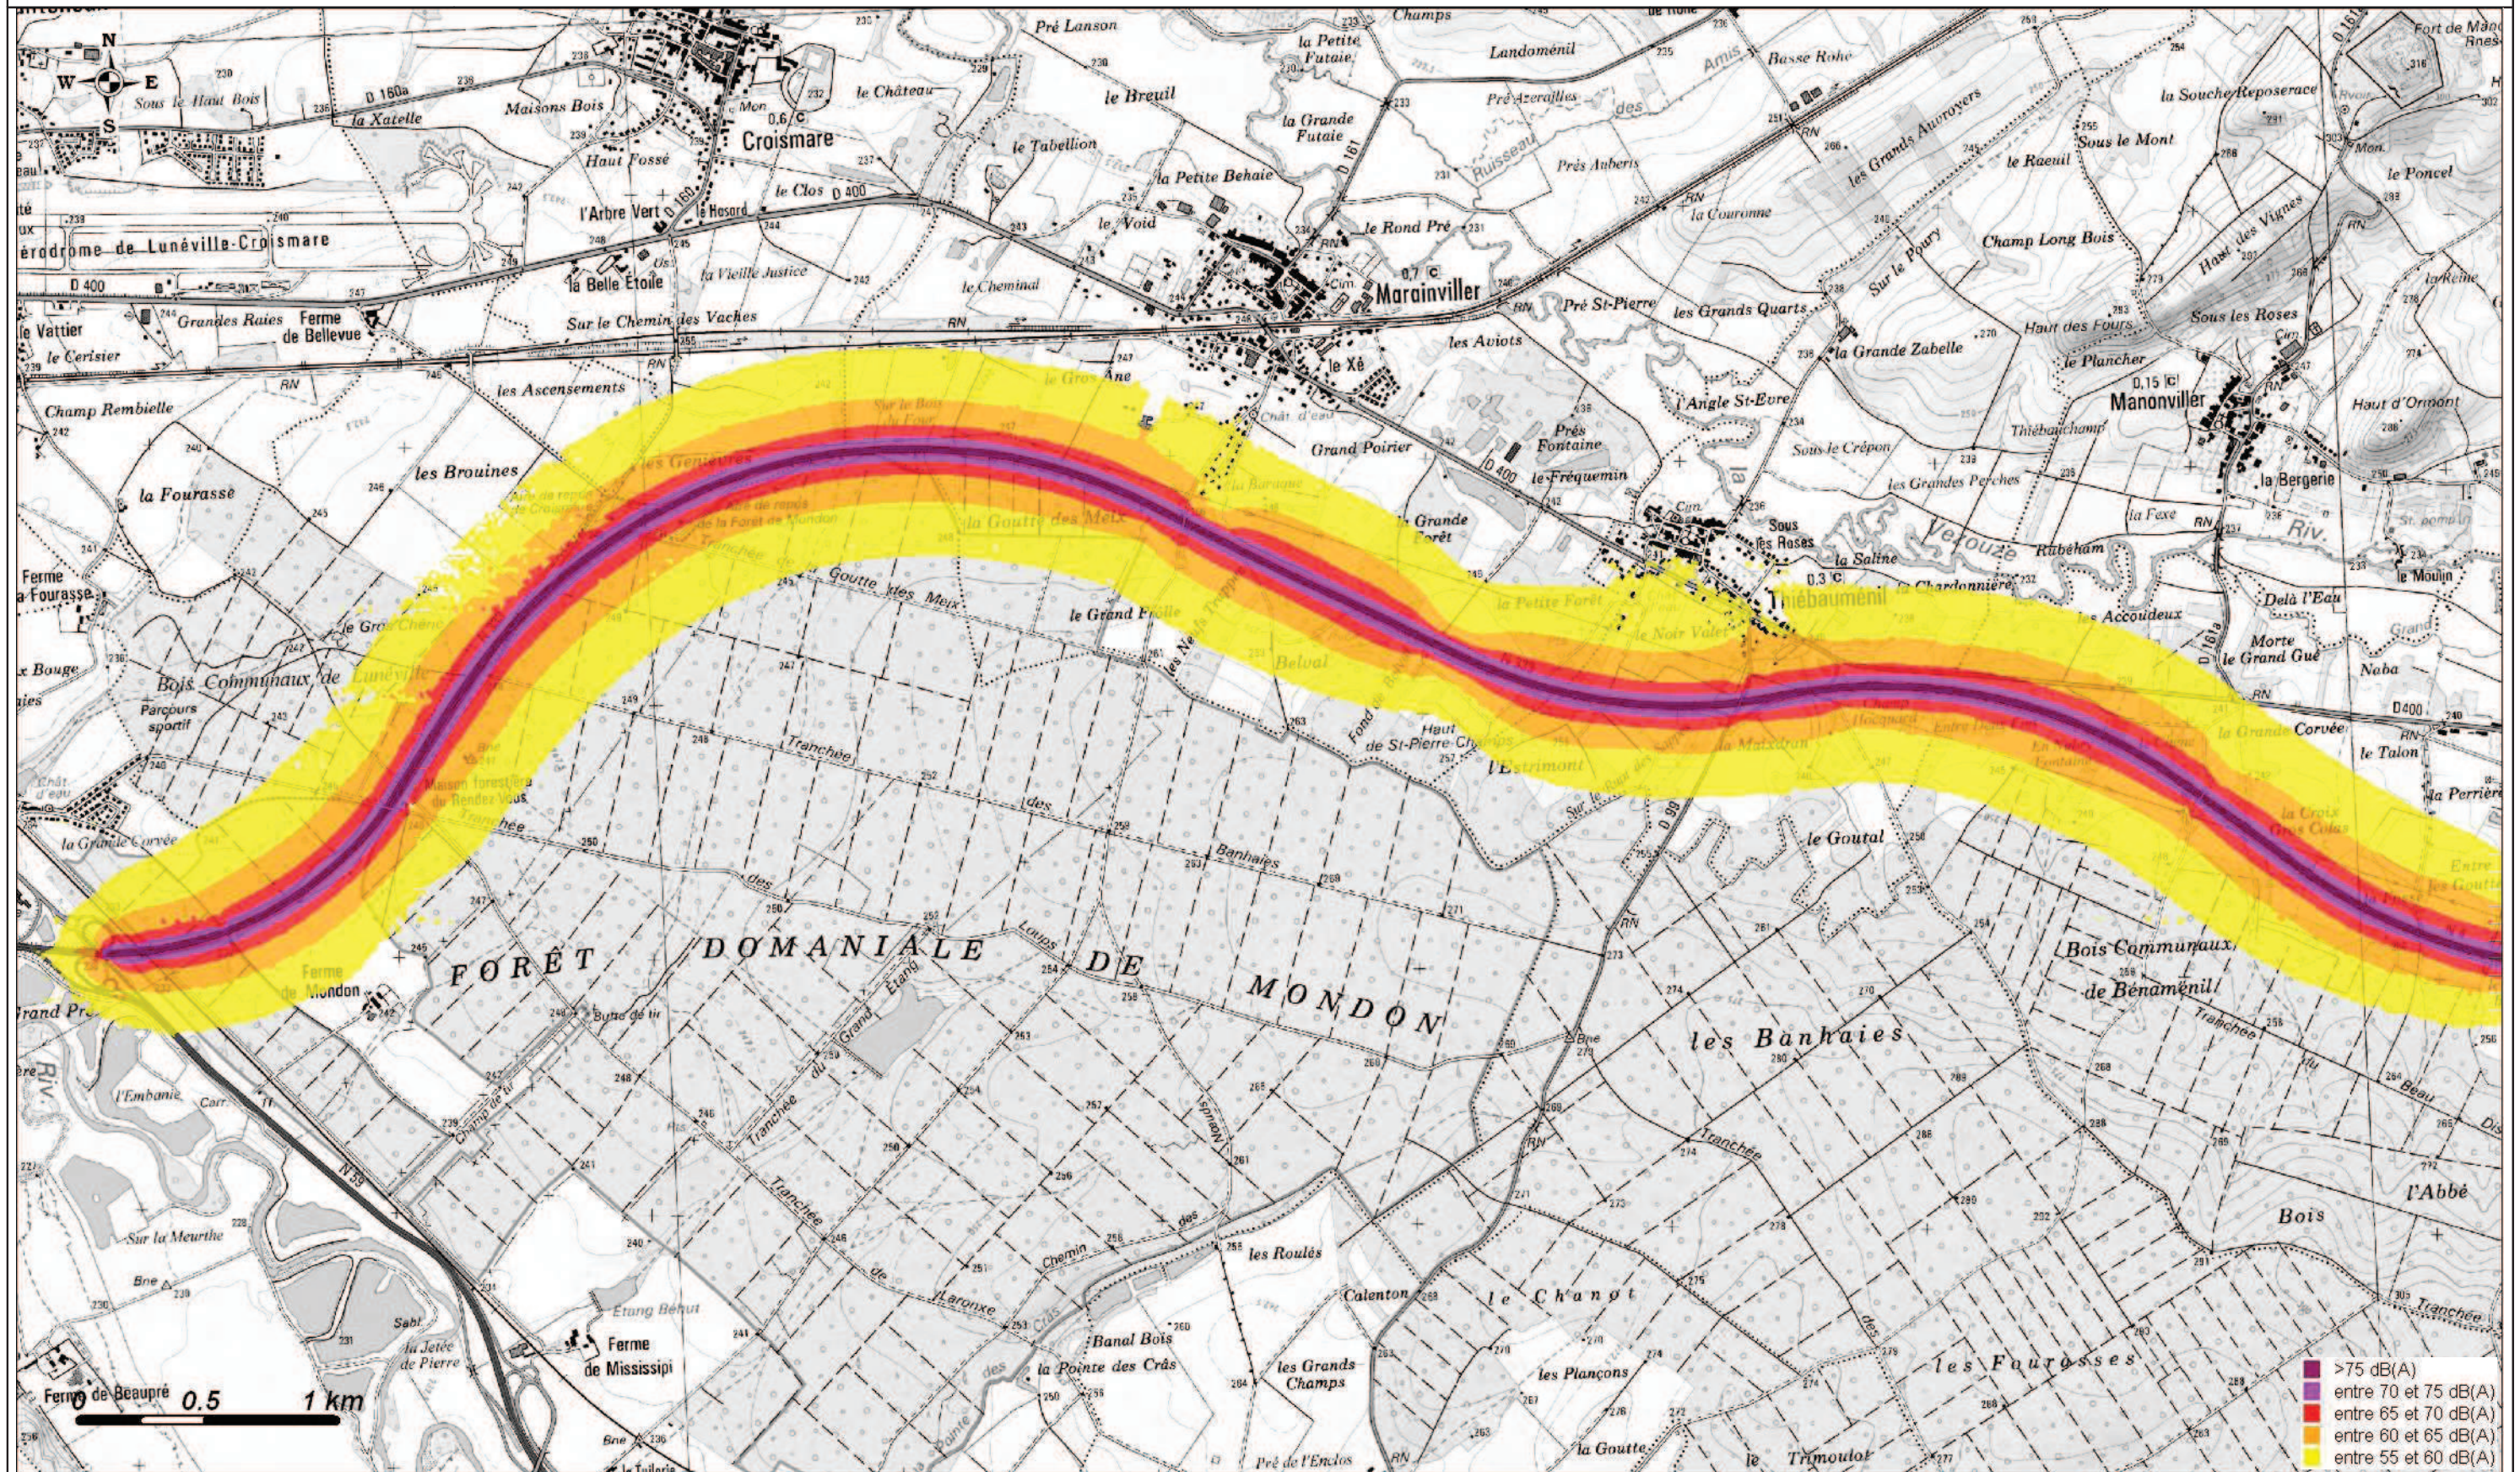

Carte de Bruit Stratégique 2012
Carte de type A- Indicateur Lden (Jour, Soir, Nuit)

Copyright : scan25@IGN 2010

Carte de Bruit Stratégique 2012
Carte de type A- Indicateur Lden (Jour, Soir, Nuit)

Copyright : scan25@IGN 2010