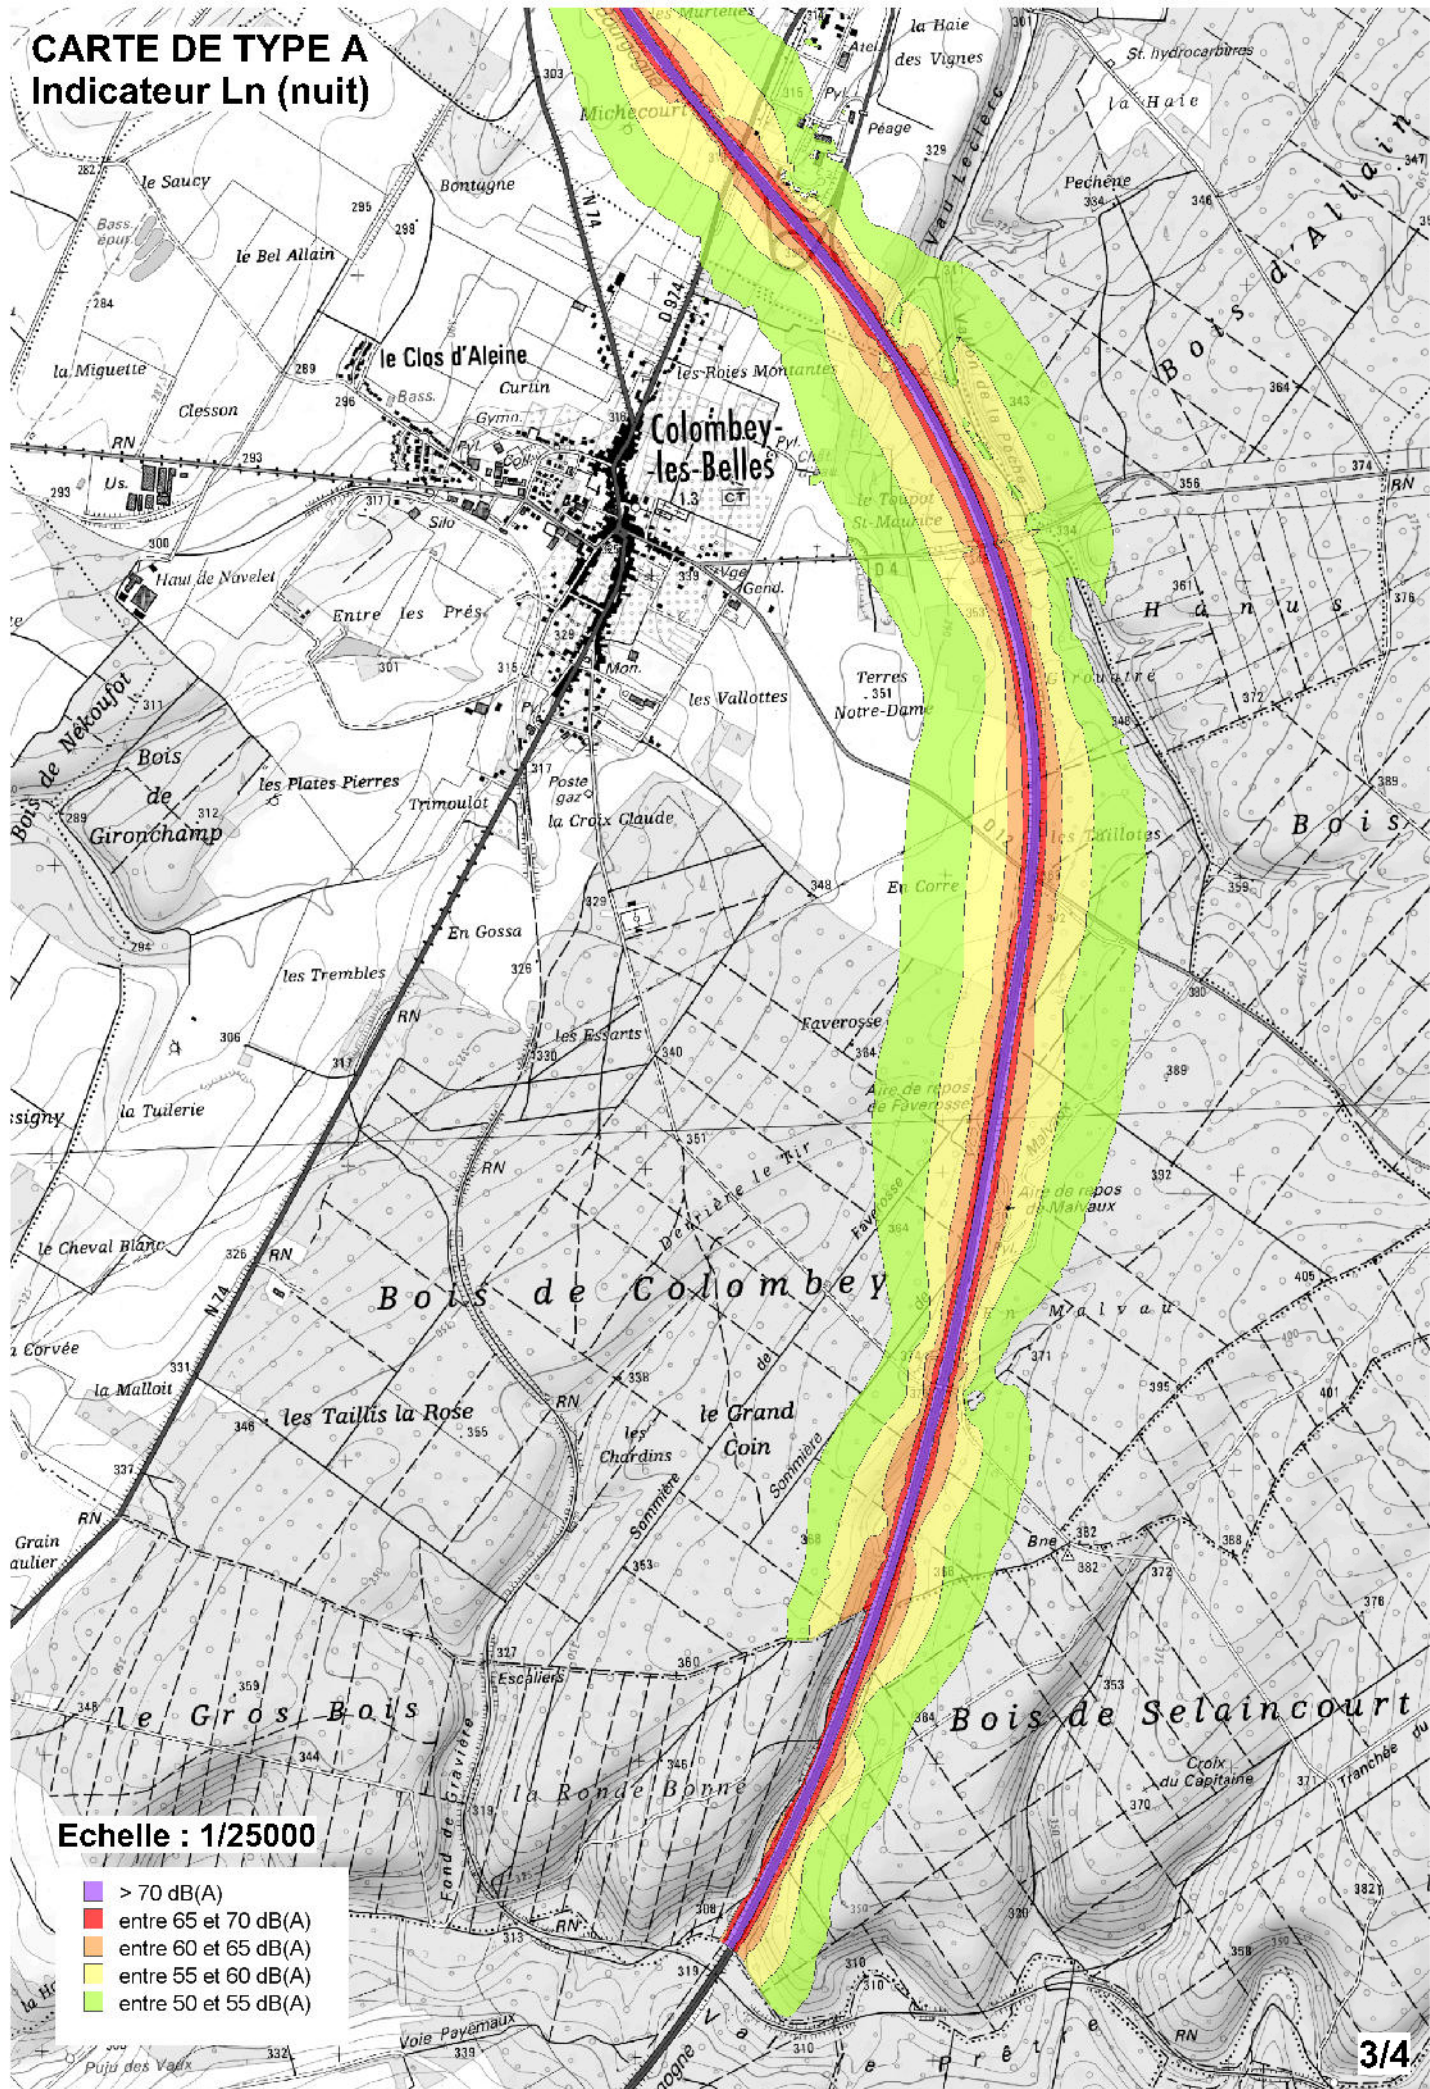

# CARTE DE TYPE A Indicateur Ln (nuit)

# CARTE DE TYPE A Indicateur Ln (nuit)

Echelle : 1/25000

- > 70 dB(A)
- entre 65 et 70 dB(A)
- entre 60 et 65 dB(A)
- entre 55 et 60 dB(A)
- entre 50 et 55 dB(A)