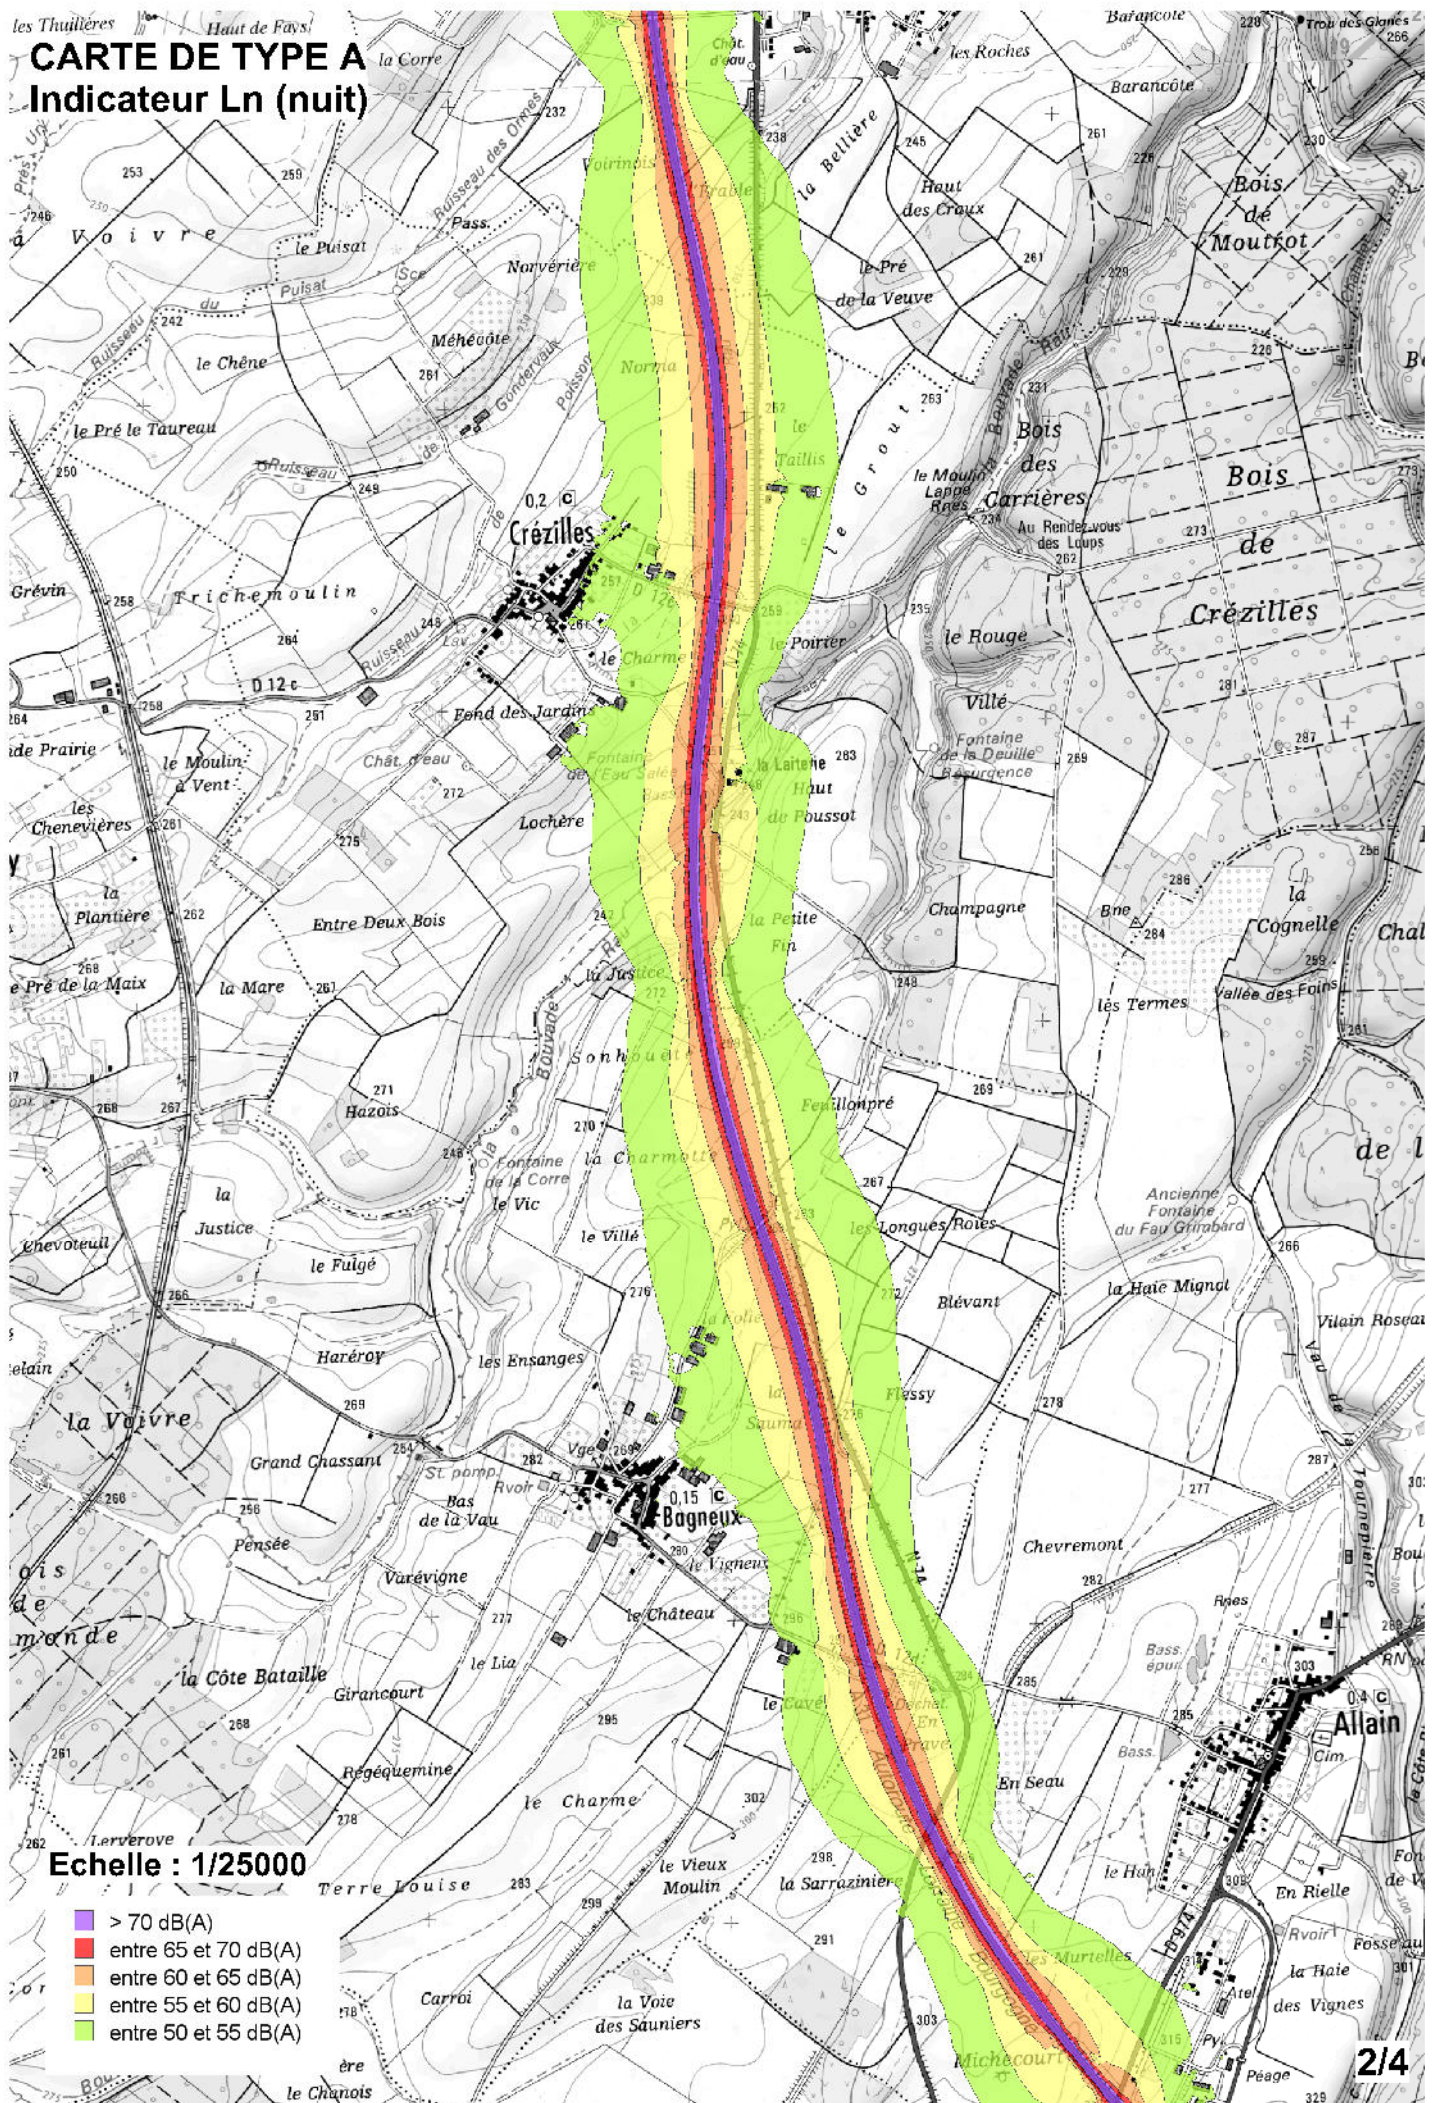

# CARTE DE TYPE A Indicateur Ln (nuit)

# CARTE DE TYPE A Indicateur Ln (nuit)

Echelle : 1/25000

- > 70 dB(A)
- entre 65 et 70 dB(A)
- entre 60 et 65 dB(A)
- entre 55 et 60 dB(A)
- entre 50 et 55 dB(A)