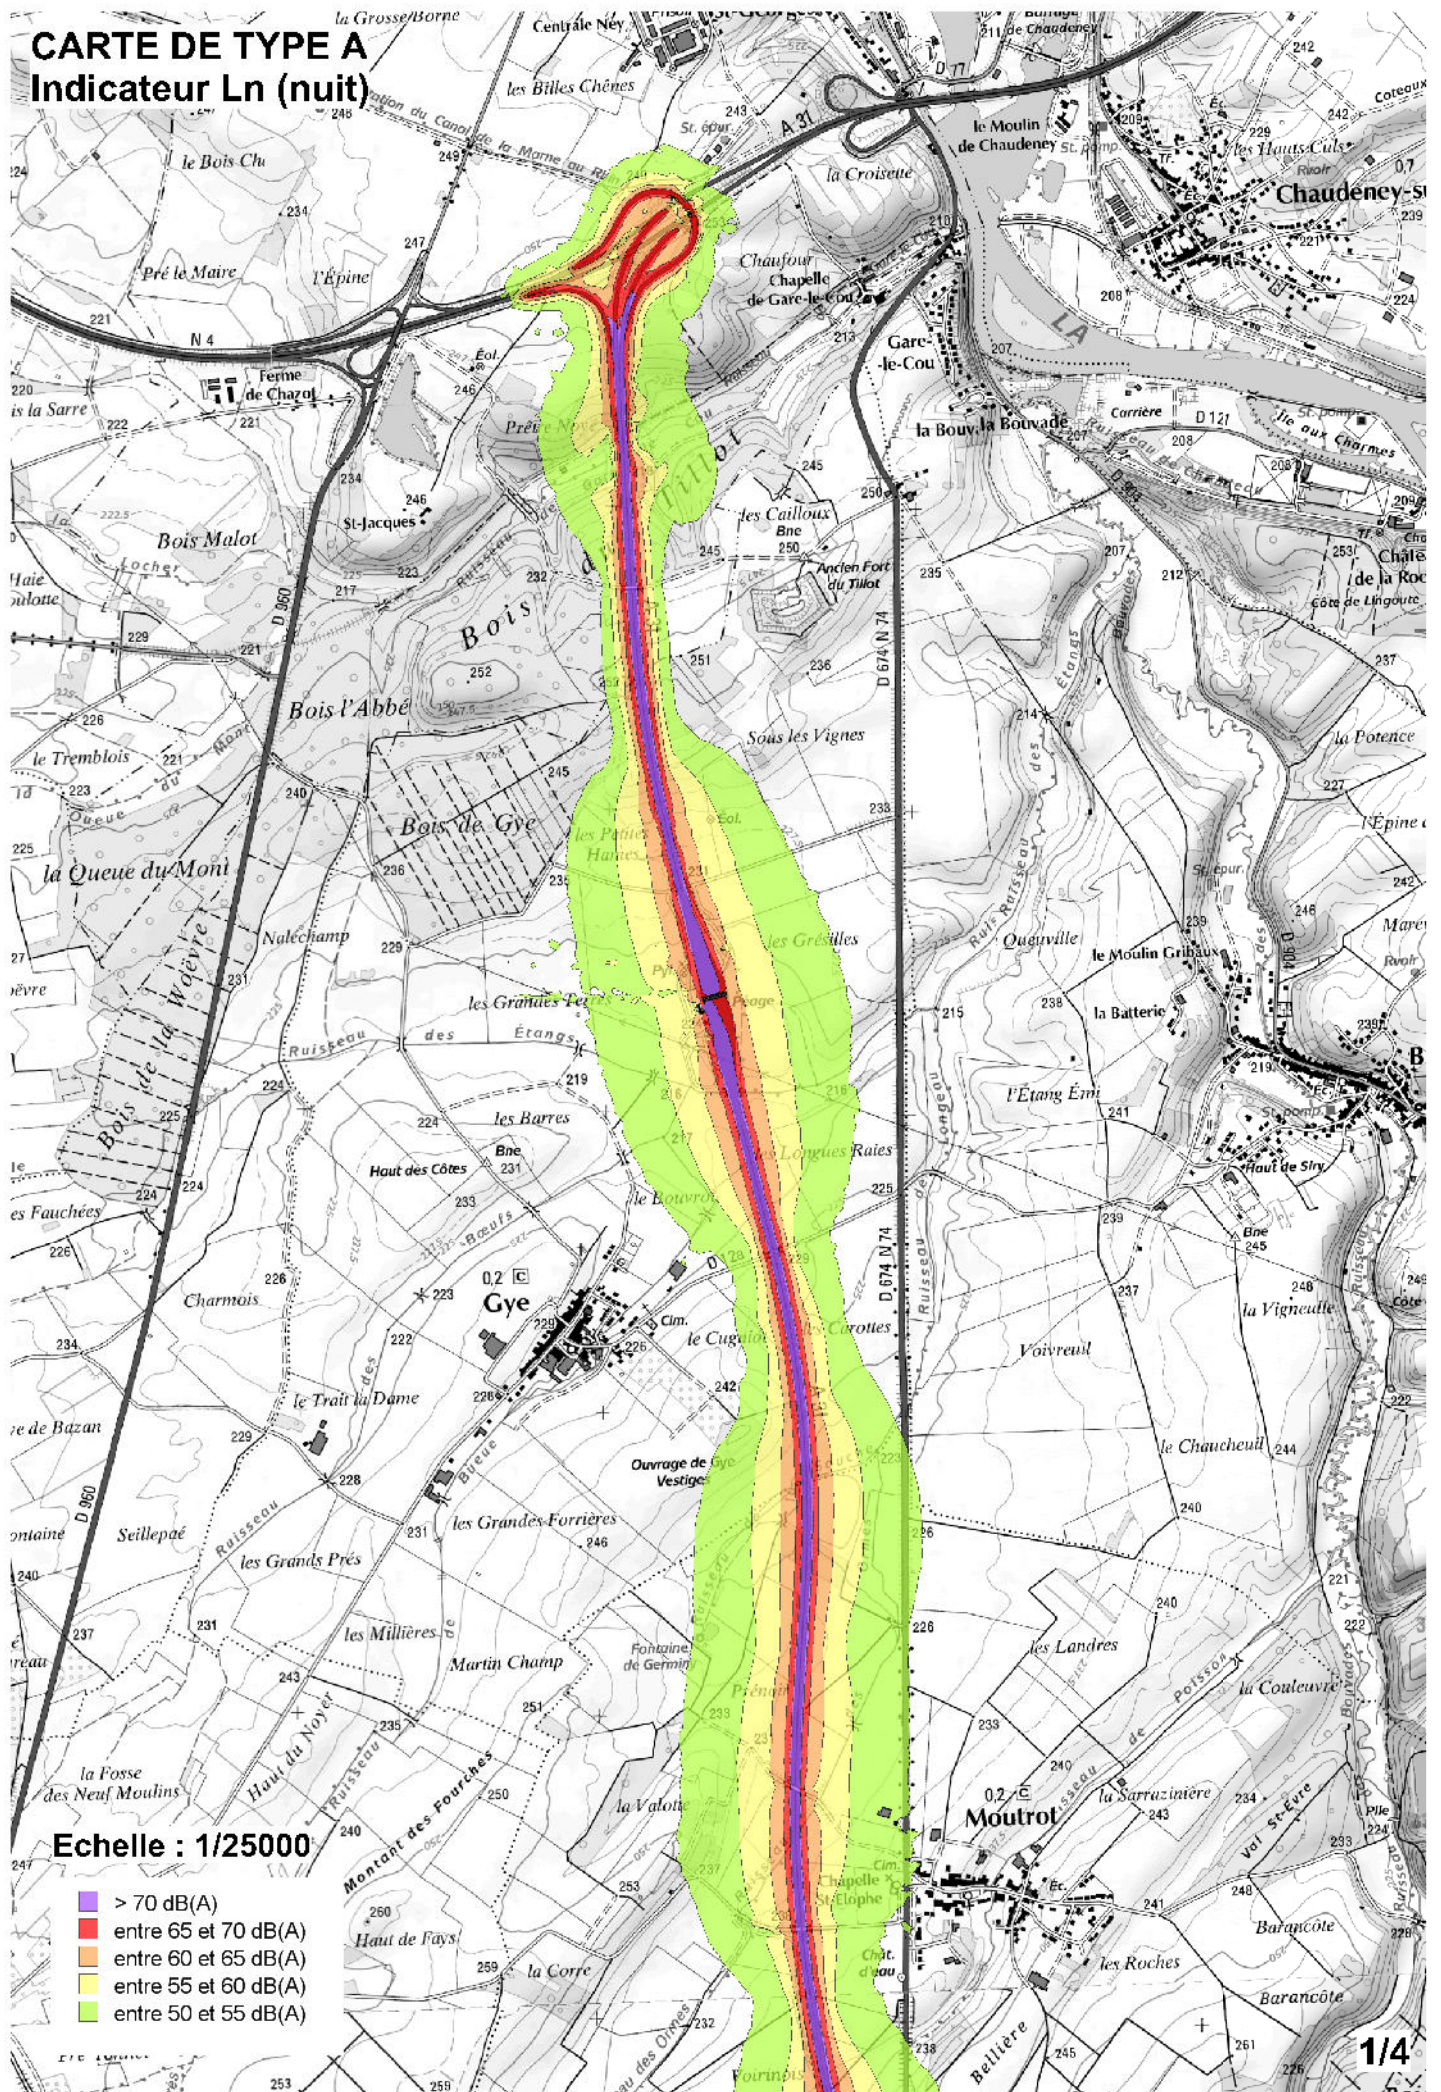

# CARTE DE TYPE A Indicateur Ln (nuit)

# CARTE DE TYPE A Indicateur Ln (nuit)

Echelle : 1/25000

- > 70 dB(A)
- entre 65 et 70 dB(A)
- entre 60 et 65 dB(A)
- entre 55 et 60 dB(A)
- entre 50 et 55 dB(A)