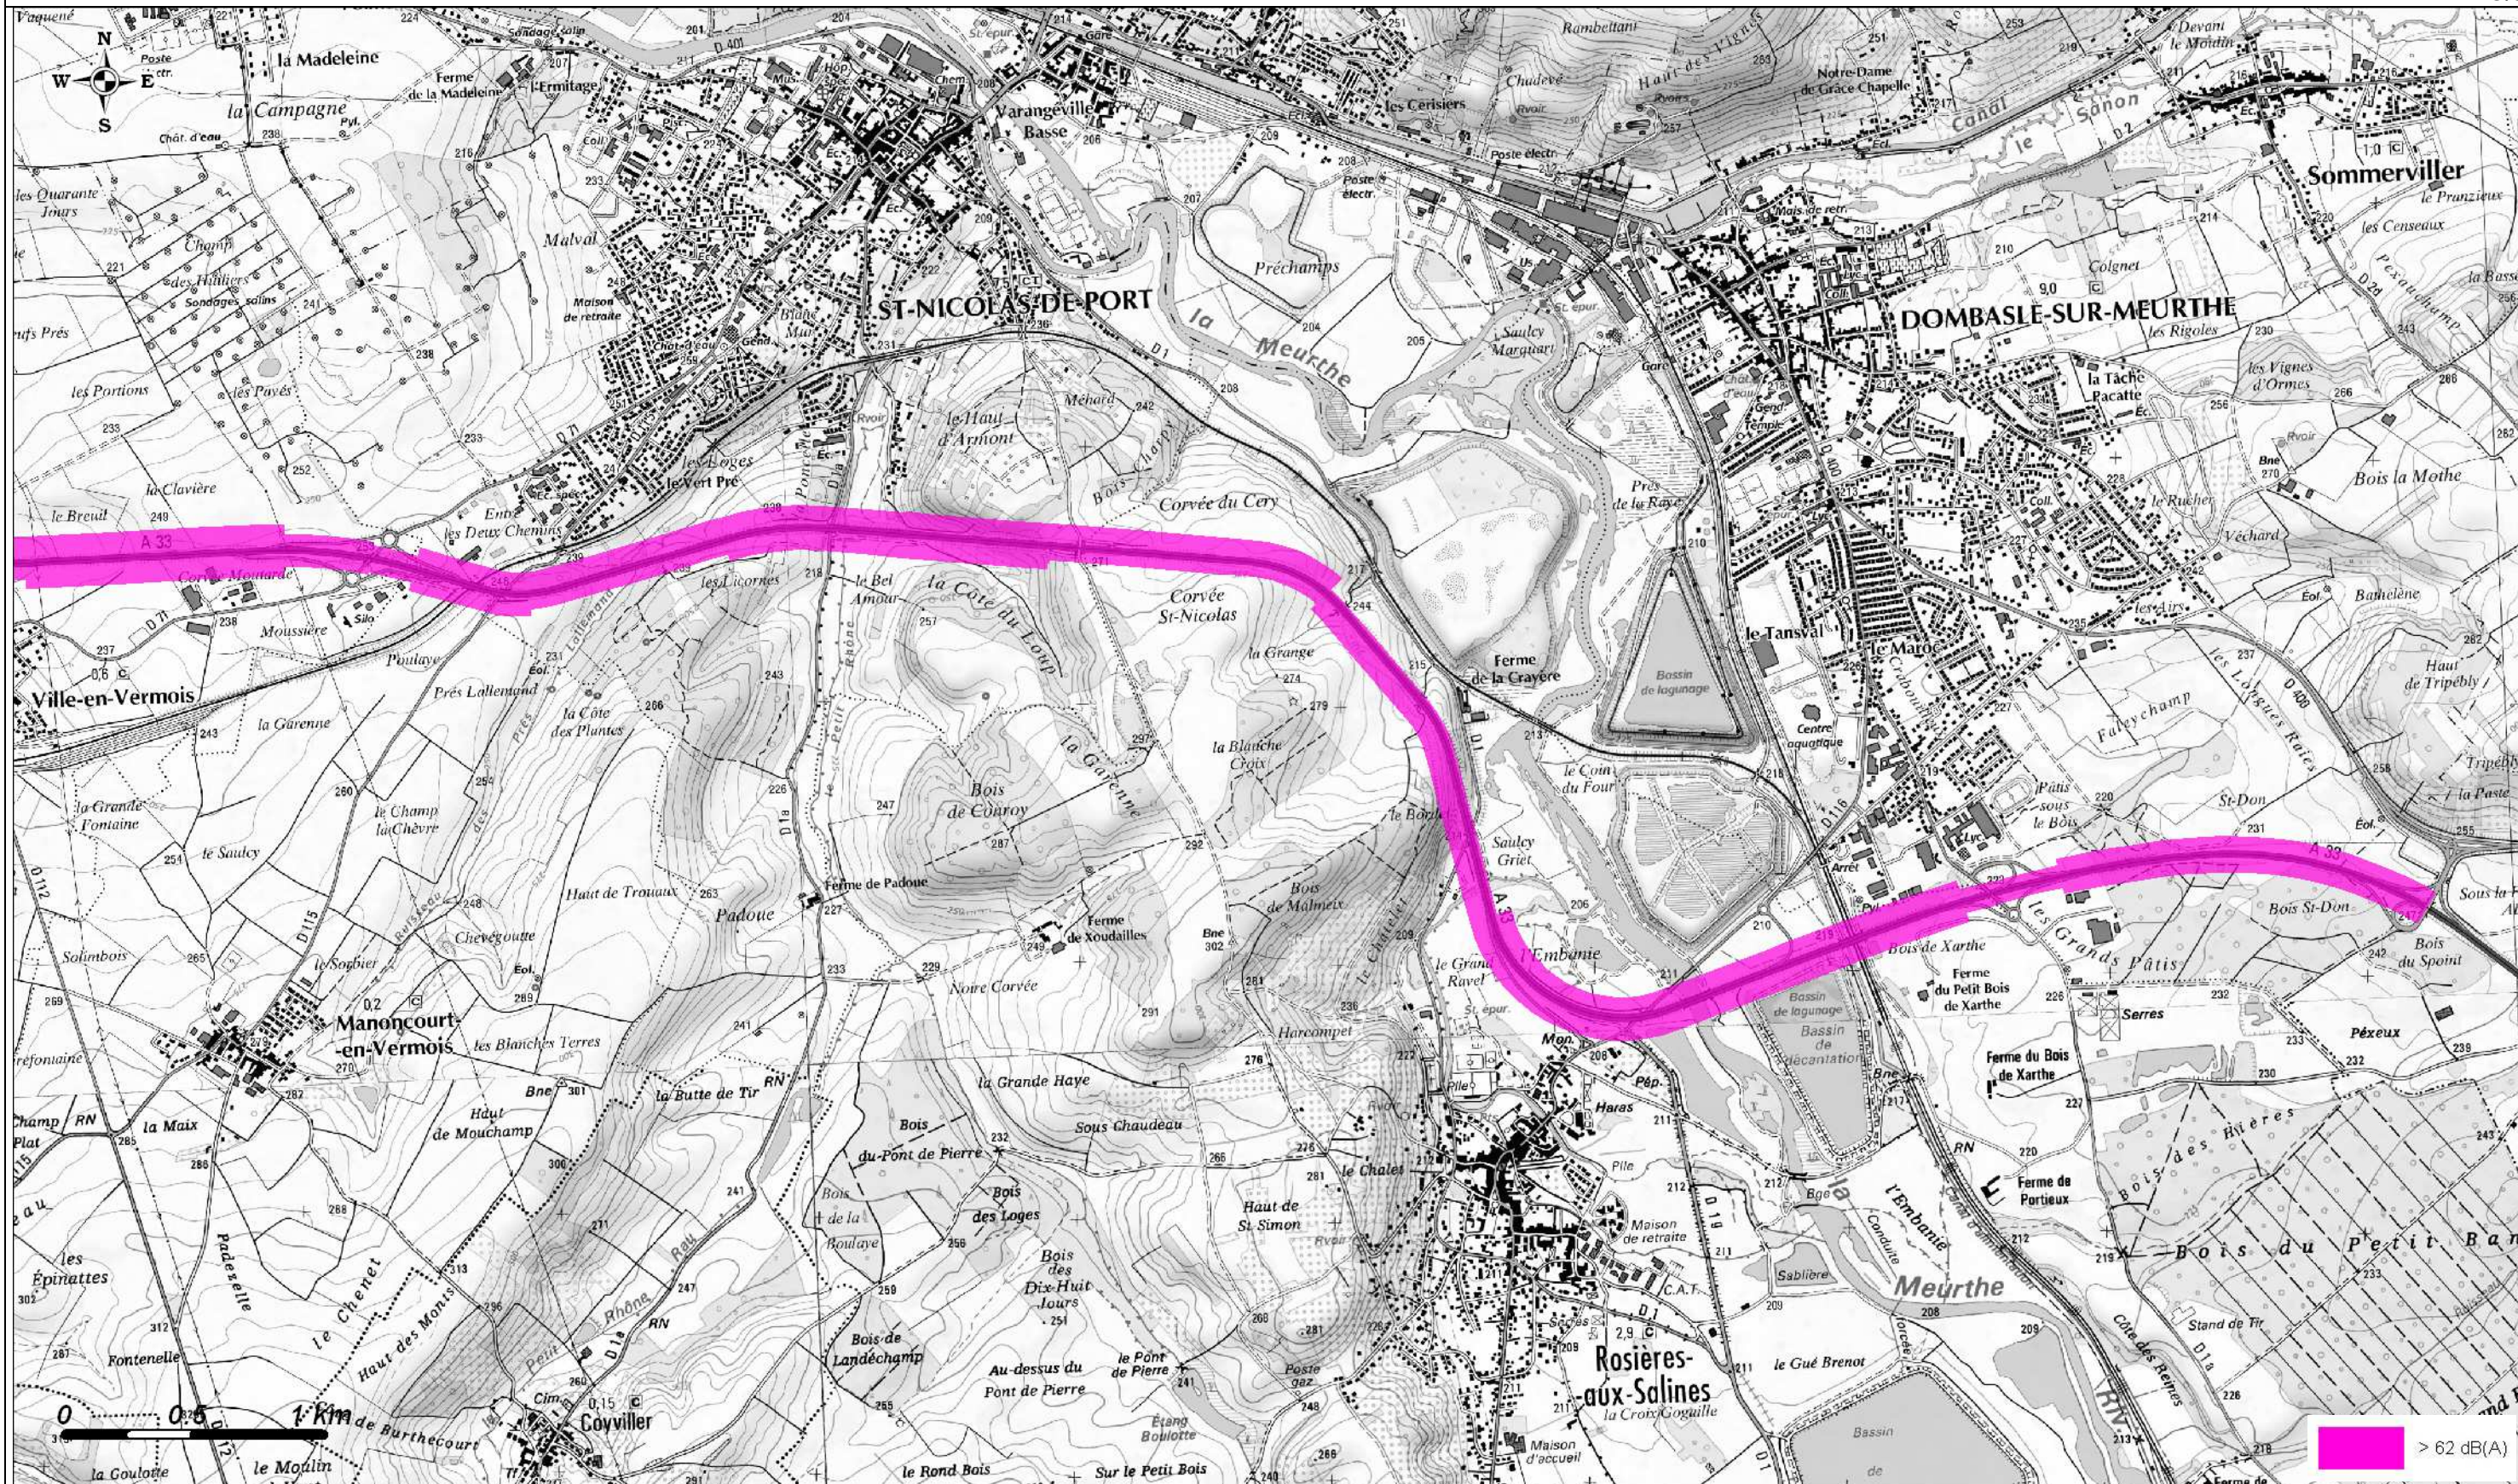

Carte de Bruit Stratégique 2012
Carte de type C- Indicateur Ln (Nuit)

Copyright : scan25@IGN 2010

PREFECTURE DE MEURTHE-ET-MOSELLE
Direction départementale des Territoires
Service Transports, Sécurité
Unité Bruit, Publicité, Qualité de l'Air

Carte de Bruit Stratégique 2012
Carte de type C- Indicateur Ln (Nuit)

Copyright : scan25@IGN 2010

CETE de l'Est
Laboratoire des
Ponts et Chaussées
de Strasbourg
Groupe Acoustique