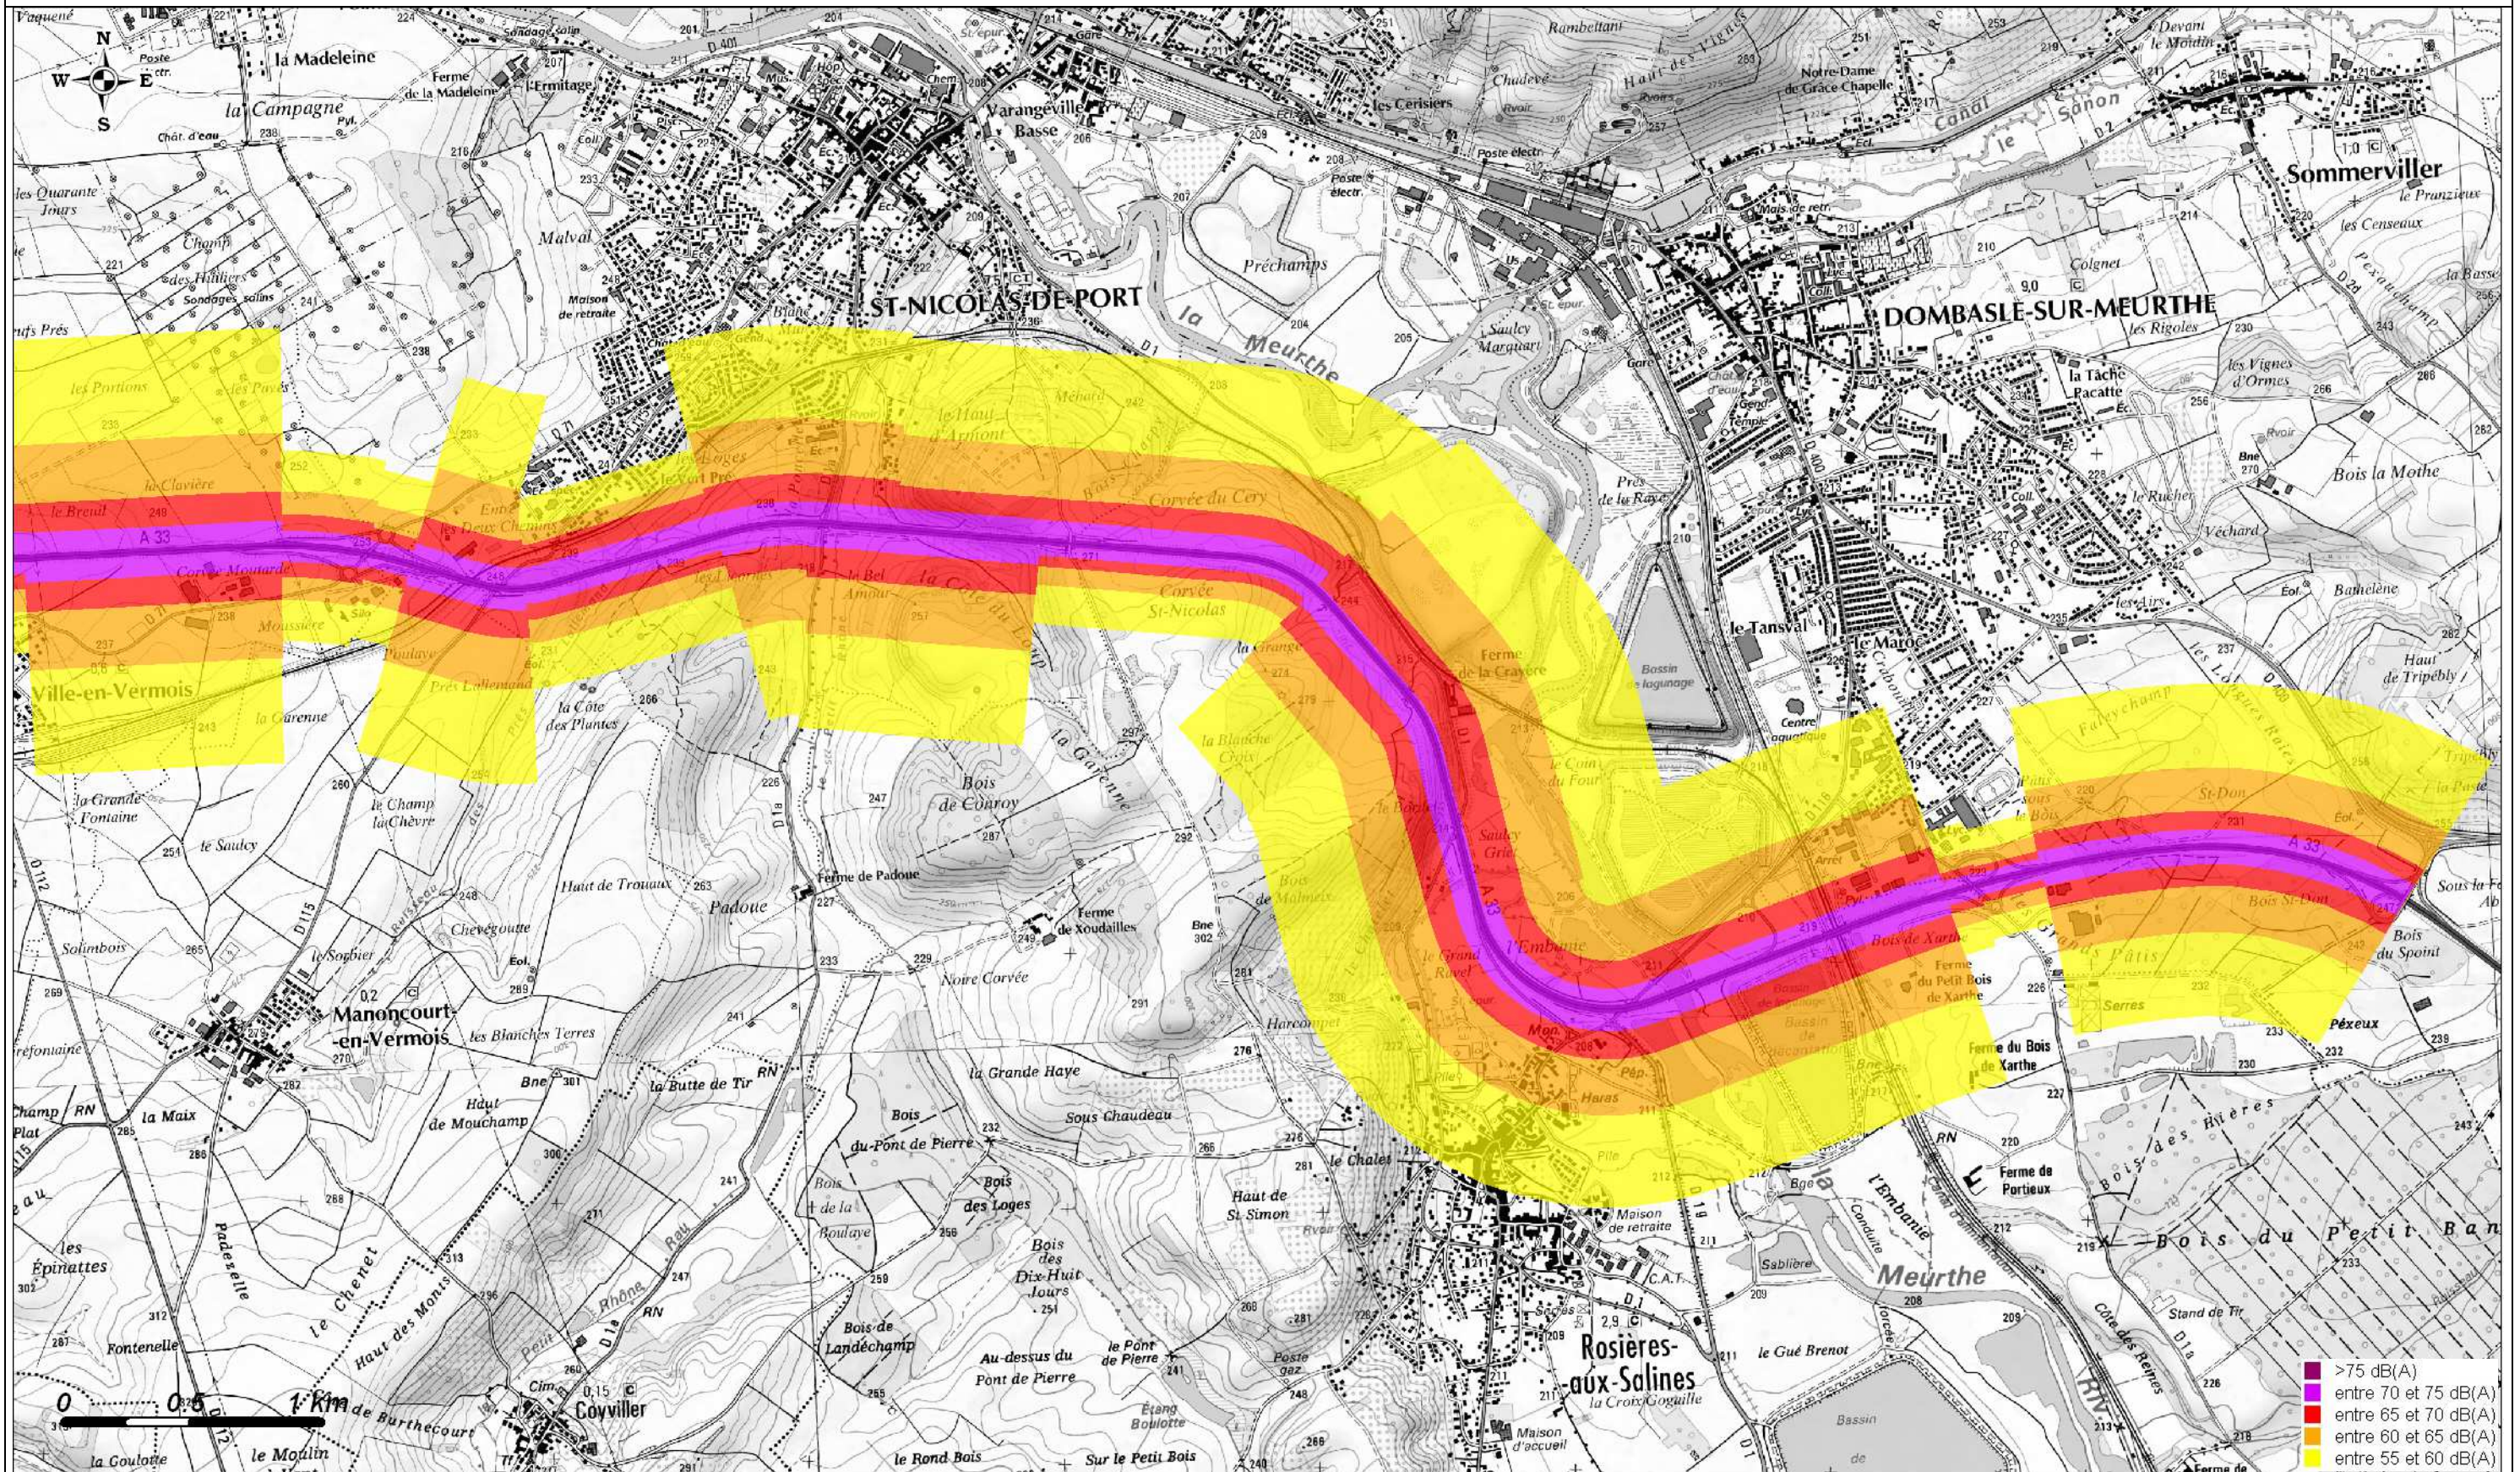

Carte de Bruit Stratégique 2012  
Carte de type A- Indicateur Lden (Jour, Soir, Nuit)

Copyright : scan25@IGN 2010

Carte de Bruit Stratégique 2012  
Carte de type A- Indicateur Lden (Jour, Soir, Nuit)

Copyright : scan25@IGN 2010